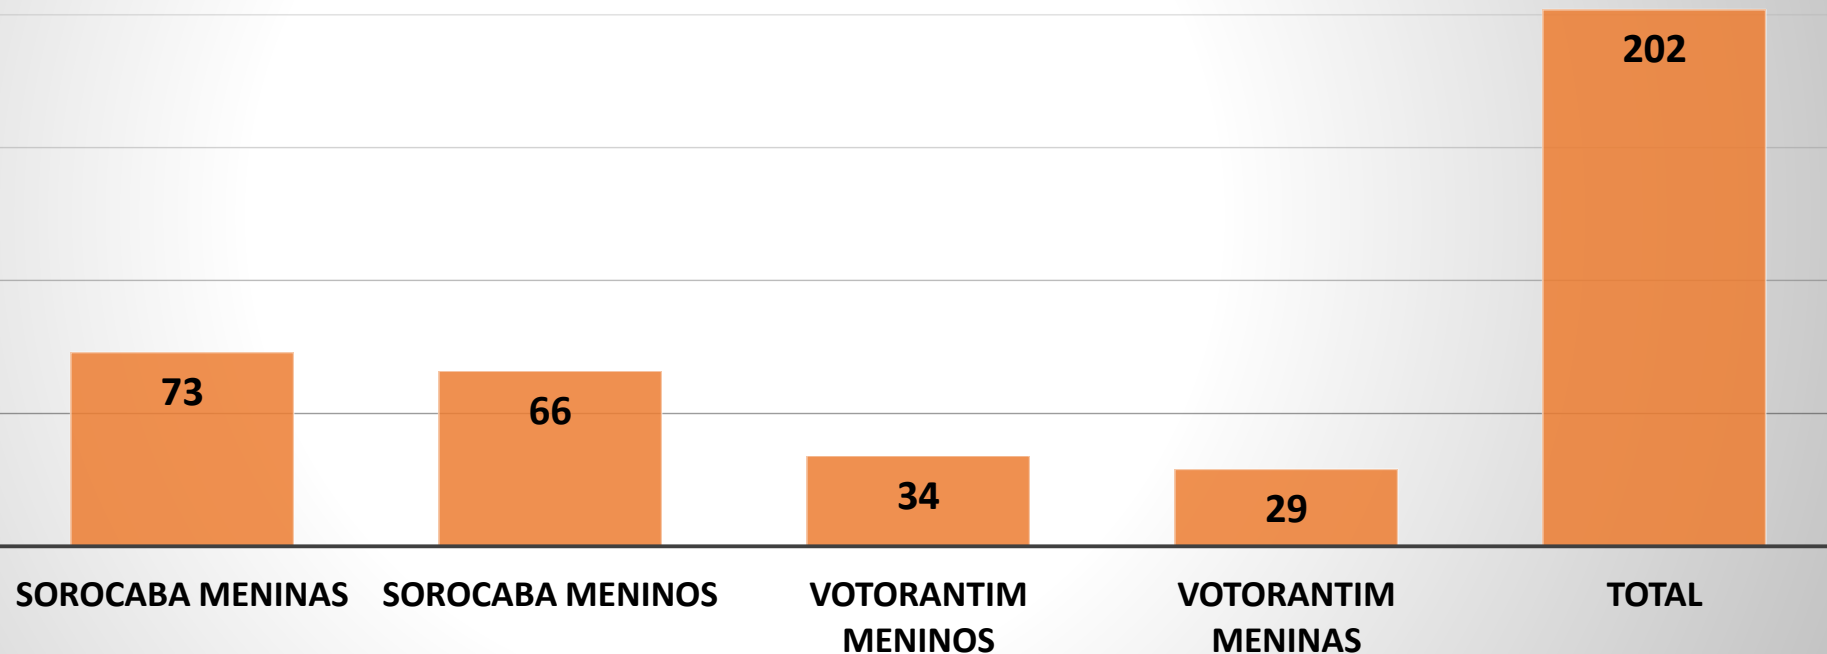

**Prática para uma vida Plena e Saudável**

**5 Orientadores Sociais – CLT 44 hs Semanais;  
Oficineiro Ginástica – MEI 4hs Semanais**

**Espaço do Saber**

**5 Orientadores Sociais – CLT 44 hs Semanais**

**Vigência**

**01/07/2020 a 30/06/2021**

**Termo de Colaboração**

**Secretaria da Cidadania – Prefeitura de Sorocaba**

**Valor Total**

**R\$ 293.320,44**

**Valor Mensal**

**R\$ 24.443,37**

Lar Escola  
Monteiro Lobato  
de Sorocaba

# IDENTIDADE DO PÚBLICO 2020

## IDENTIDADE PÚBLICO 2020

Lar Escola  
Monteiro Lobato  
de Sorocaba