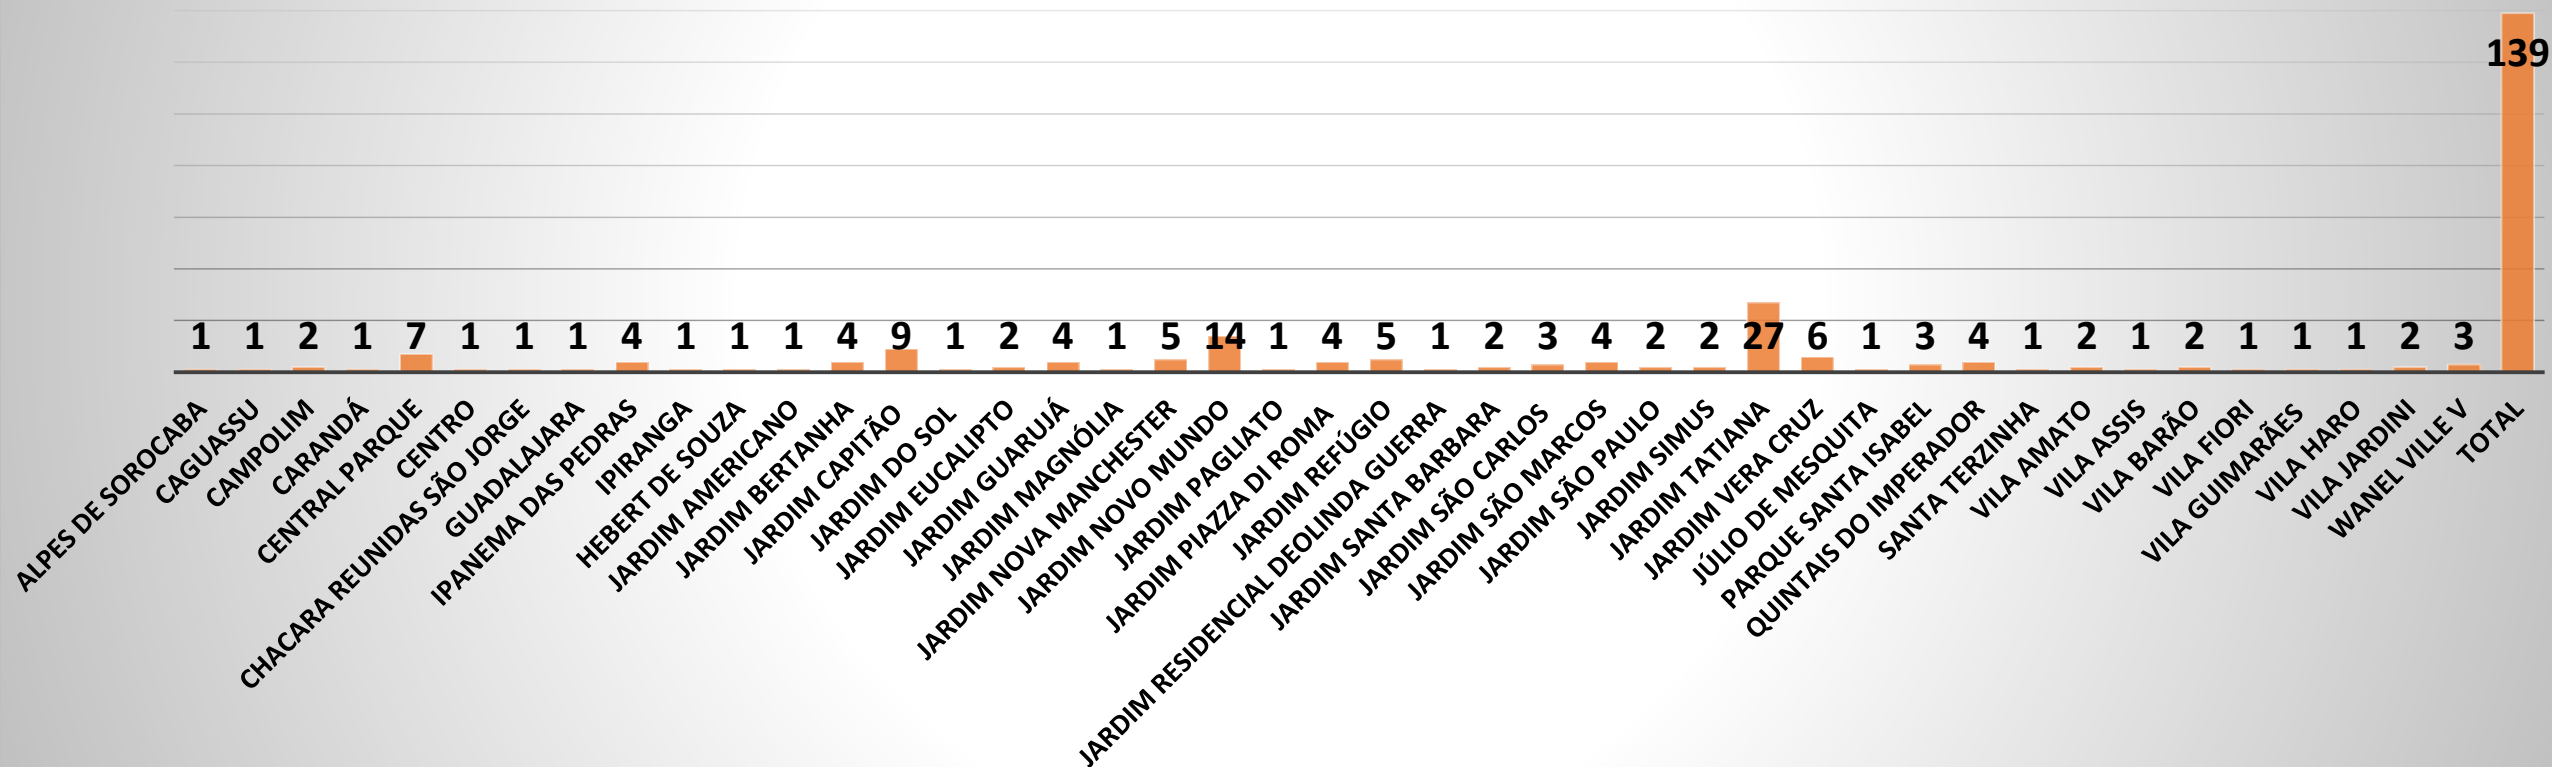

Lar Escola
Monteiro Lobato
de Sorocaba

PÚBLICO TERRITÓRIO SOROCABA

PÚBLICO TERRITÓRIO SOROCABA 2020