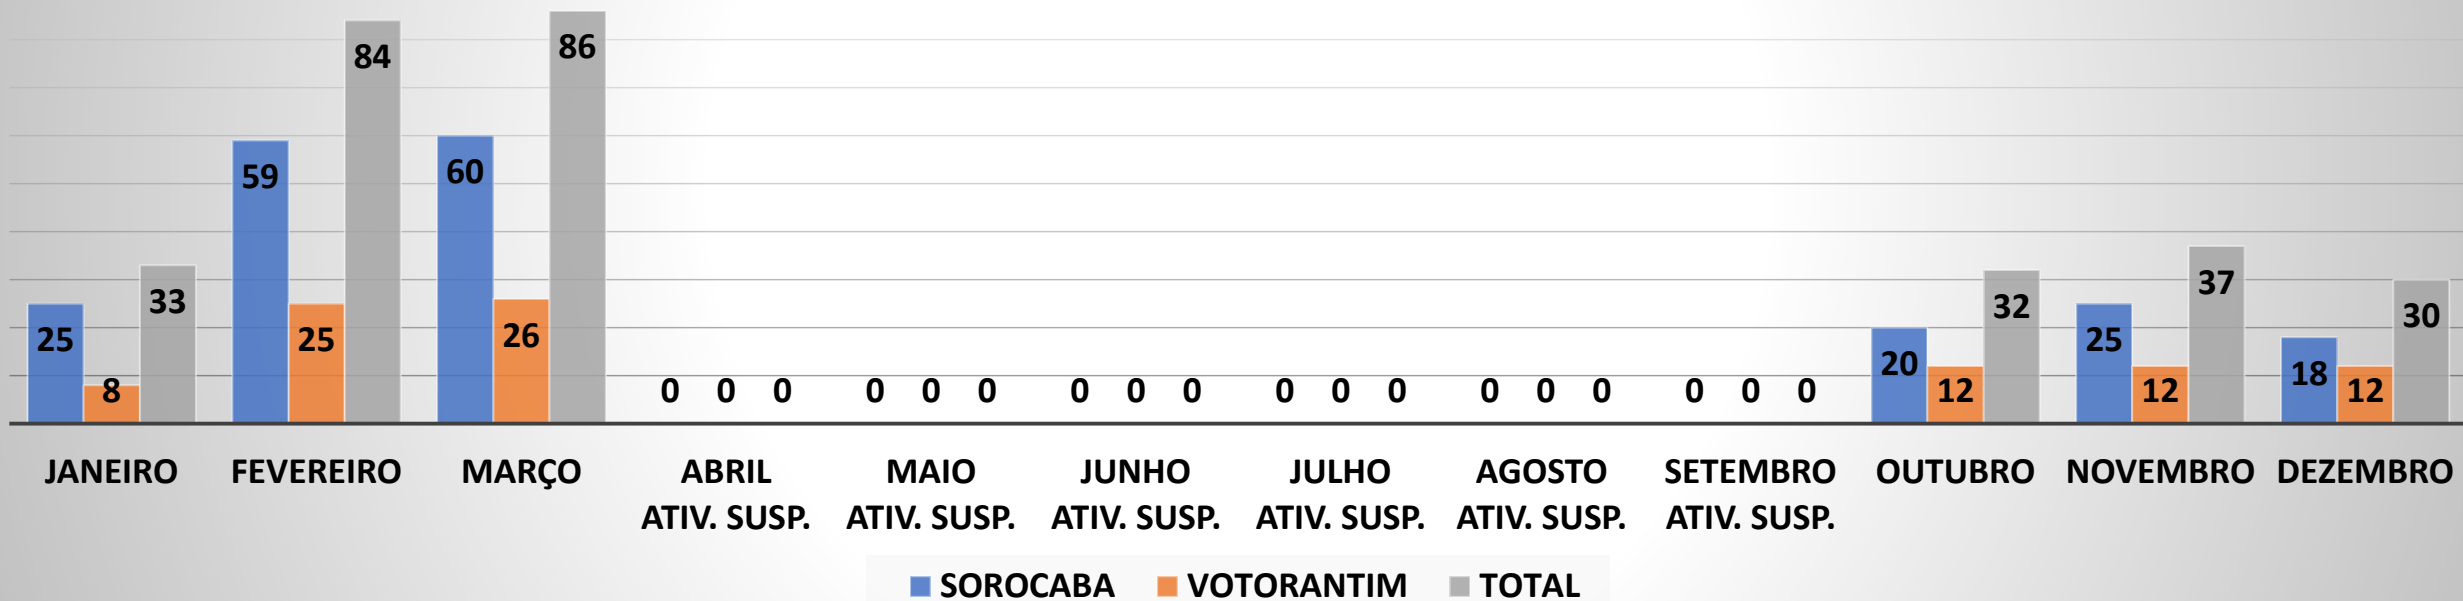

Lar Escola
Monteiro Lobato
de Sorocaba

FREQUÊNCIA PRESENCIAL MENSAL 2020

FREQUÊNCIA PRESENCIAL MENSAL 2020 PÚBLICO SOROCABA E VOTORANTIM